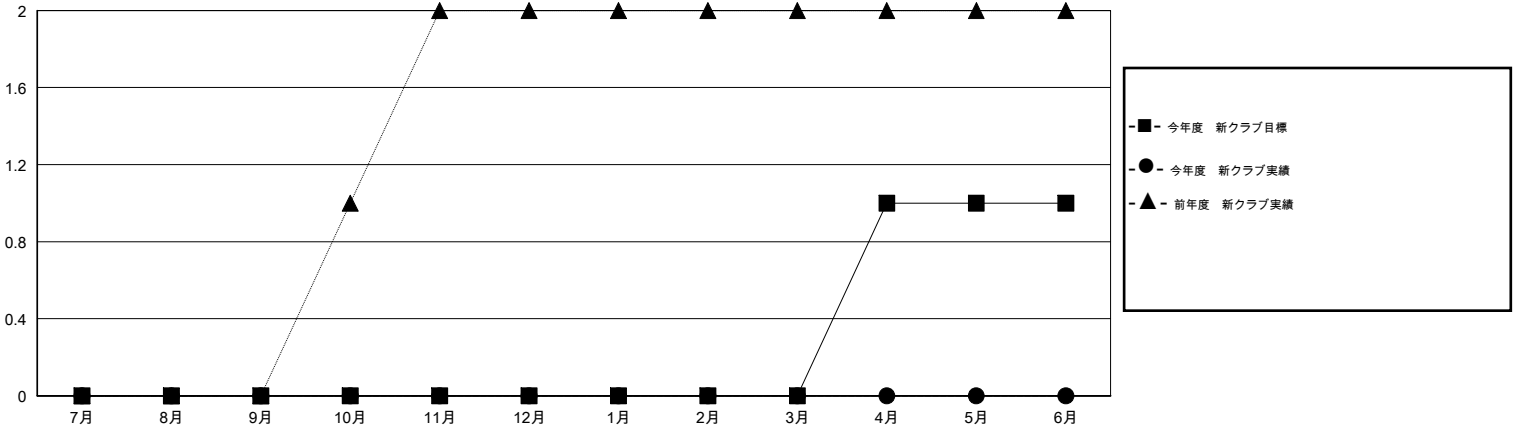

MONTHLY MEMBERSHIP PROGRESS REPORT

District 336 B

Results as of: 1/31/2016

GMT: Masayoshi Maruyama

地域 JAPAN

GMT会則地域 5-Jap

クラブ				
結果 : 2015-2016				
四半期	新クラブ目標	新クラブ	解散クラブ	純増 / 減
7月/8月/9月	0	0	0	0
10月/11月/12月	0	0	0	0
1月/2月/3月	0	0	0	0
4月/5月/6月	1	0	0	0

名				
結果 : 2015-2016				
四半期	新会員目標	チャーターメン バー / 新会員	退会者	純増 / 減
7月/8月/9月	50	78	60	18
10月/11月/12月	50	209	30	179
1月/2月/3月	50	65	15	50
4月/5月/6月	75	0	0	0

新クラブ目標及び実績累計

会員目標及び実績累計

解散クラブ: 0	67 CLUBS OF 95 一名以上の新会員を登録	男女別
退会者		男性 2,726 (80.94%)
物故会員 10		女性 642 (19.06%)
クラブ解散 0	健康診断データはこちら	家族会員 812
その他 95		世帯主 385
合計 105		世帯主以外 427