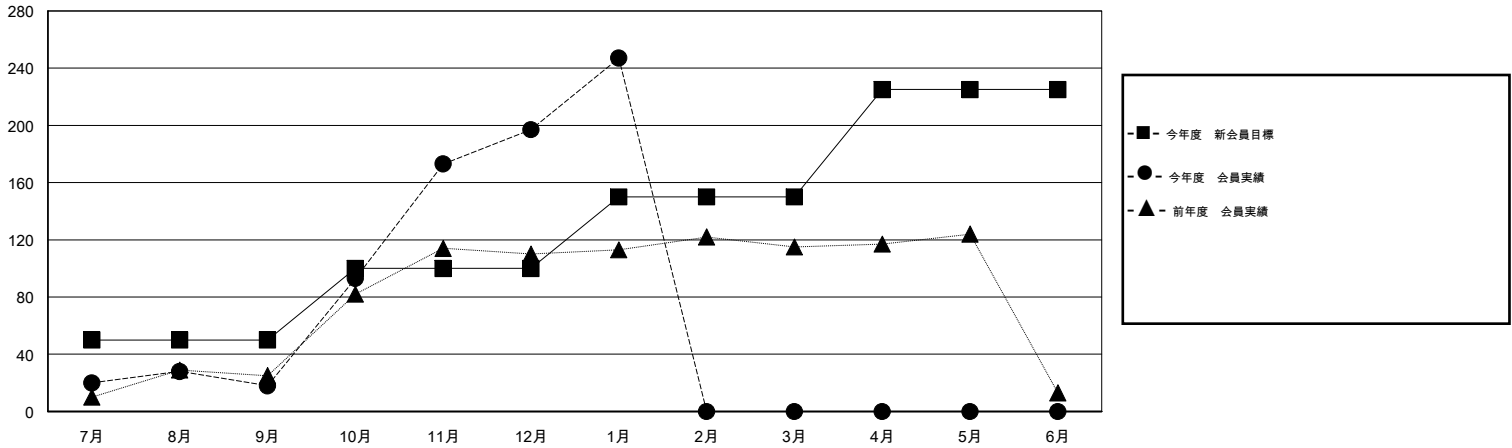

MONTHLY MEMBERSHIP PROGRESS REPORT

District 336 B

Results as of: 1/31/2016

GMT: Masayoshi Maruyama

地域 JAPAN

GMT会則地域 5-Jap

クラブ				
結果 : 2015-2016				
四半期	新クラブ目標	新クラブ	解散クラブ	純増 / 減
7月/8月/9月	0	0	0	0
10月/11月/12月	0	0	0	0
1月/2月/3月	0	0	0	0
4月/5月/6月	1	0	0	0

名				
結果 : 2015-2016				
四半期	新会員目標	チャーターメン バー / 新会員	退会者	純増 / 減
7月/8月/9月	50	78	60	18
10月/11月/12月	50	209	30	179
1月/2月/3月	50	65	15	50
4月/5月/6月	75	0	0	0

新クラブ目標及び実績累計

会員目標及び実績累計

解散クラブ: 0	67 CLUBS OF 95 一名以上の新会員を登録	男女別
退会者		男性 2,726 (80.94%)
物故会員 10		女性 642 (19.06%)
クラブ解散 0	健康診断データはこちら	家族会員 812
その他 95		世帯主 385
合計 105		世帯主以外 427